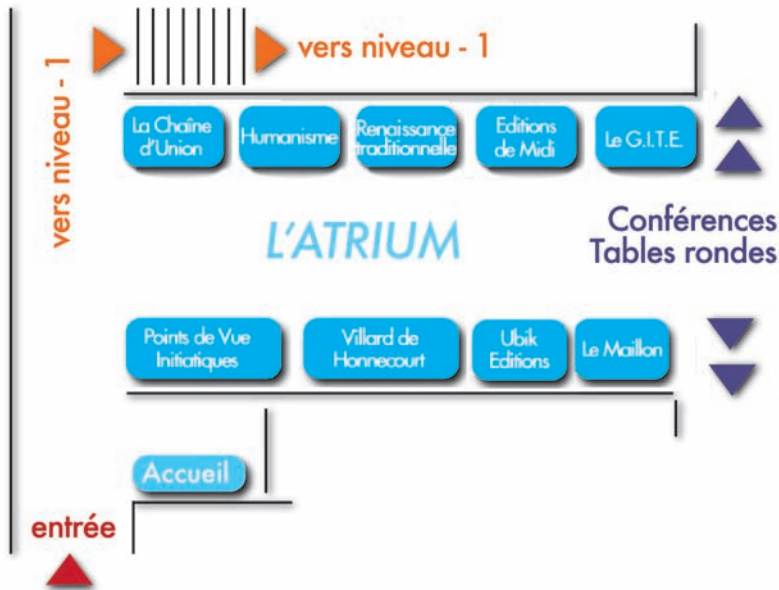

OITAR / DETRAD
Modérateur : Jean-C. Garrigues
Dominique Jardin
Jean Verdun

Marc Henry,
Grande Maître
de la Grande Loge de France

**Déposez
votre
bulletin
dans
1 des 3 urnes
du salon**

**fermeture des portes :
18h30**

1^{er} espace du Salon : rez-de-chaussée - entrée, 8 rue Puteaux

Déposez votre bulletin dans 1 des 3 urnes du salon

2^{ème} espace du Salon : niveau -1